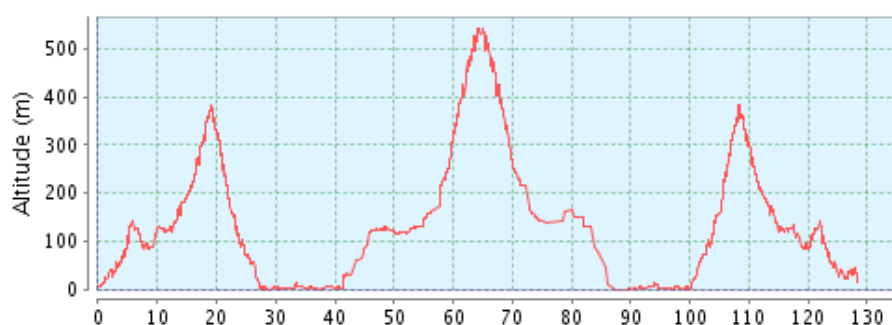

Mallorca2012_11_es Capdellá-Calviá-Palma-s'Arenal-Llucmajor-Randa-Llucmajor-s'Aranjassa-Palma-Calvia-es Capdellá_128 km_1700 hm

Højde profil

Højde område

539 Meter (Højde fra 1 Meter til 540 Meter)

Total opstigning 1.703 Meter

Total nedstigning 1.692 Meter

GPSies-Index 16,16 Nyhed! (experimental)

ClimbByBike-Index 156,23 💡

Fiets-Index 0,23 💡