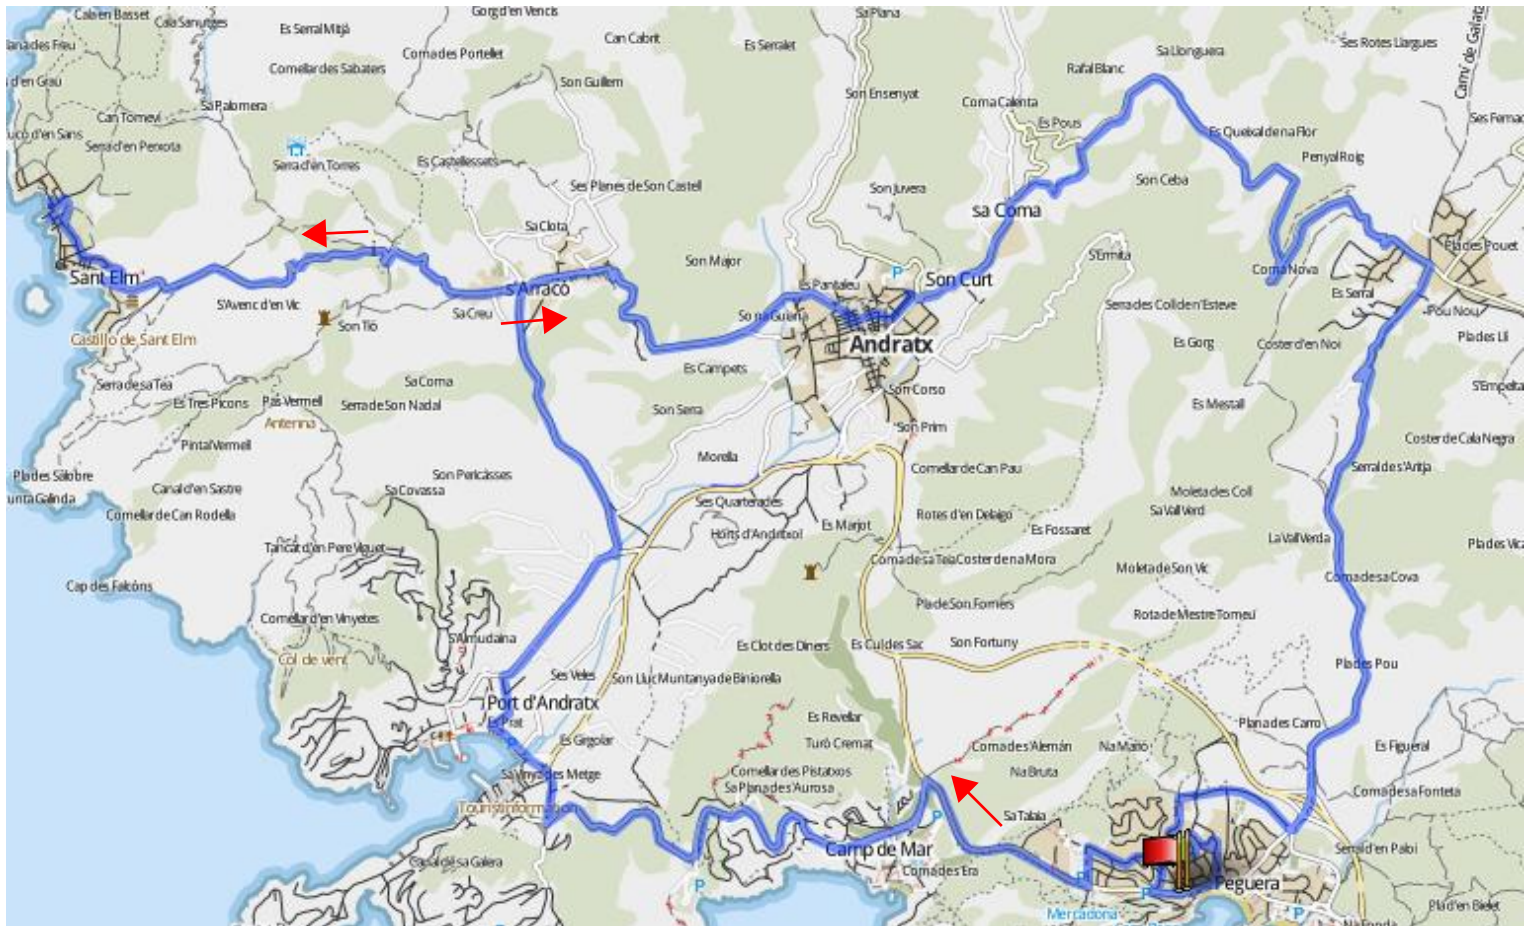

Mallorca2012_10_Port d'Andratx-s'Arracó-Sant Elm-Andratx-es Capdellá_41 km_800 hm

Højde profil

Højde område

245 Meter (Højde fra 2 Meter til 247 Meter)

Total opstigning 843 Meter

Total nedstigning 837 Meter