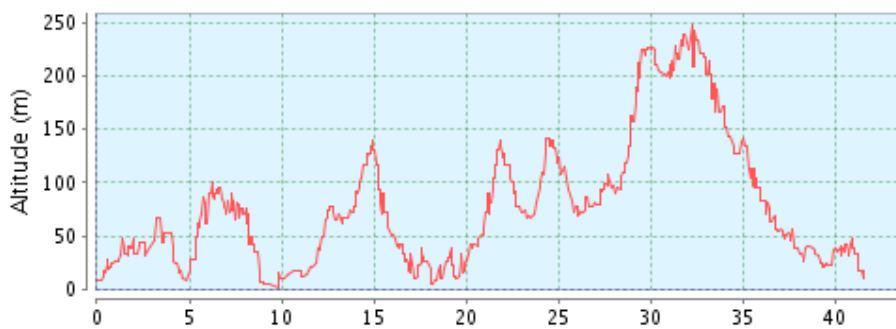

Mallorca2012_10_Port d'Andratx-s'Arracó-Sant Elm-Andratx-es Capdellá_41 km_800 hm

Højde profil

Højde område

245 Meter (Højde fra 2 Meter til 247 Meter)

Total opstigning 843 Meter

Total nedstigning 837 Meter

GPSies-Index 6,92 **Nyhed!** (experimental)

ClimbByBike-Index 66,77 💡

Fiets-Index 0,14 💡