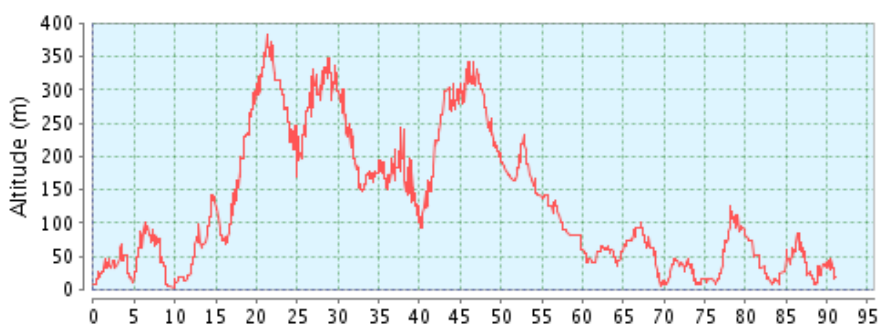

Mallorca2012_17_Port d'Andratx-s'Arracó-Andratx-Banyalbutar-Esportes-Palma-Palmanova_90 km_1900 hm

Højde profil

Højde område

380 Meter (Højde fra 2 Meter til 382 Meter)

Total opstigning 1.956 Meter

Total nedstigning 1.951 Meter