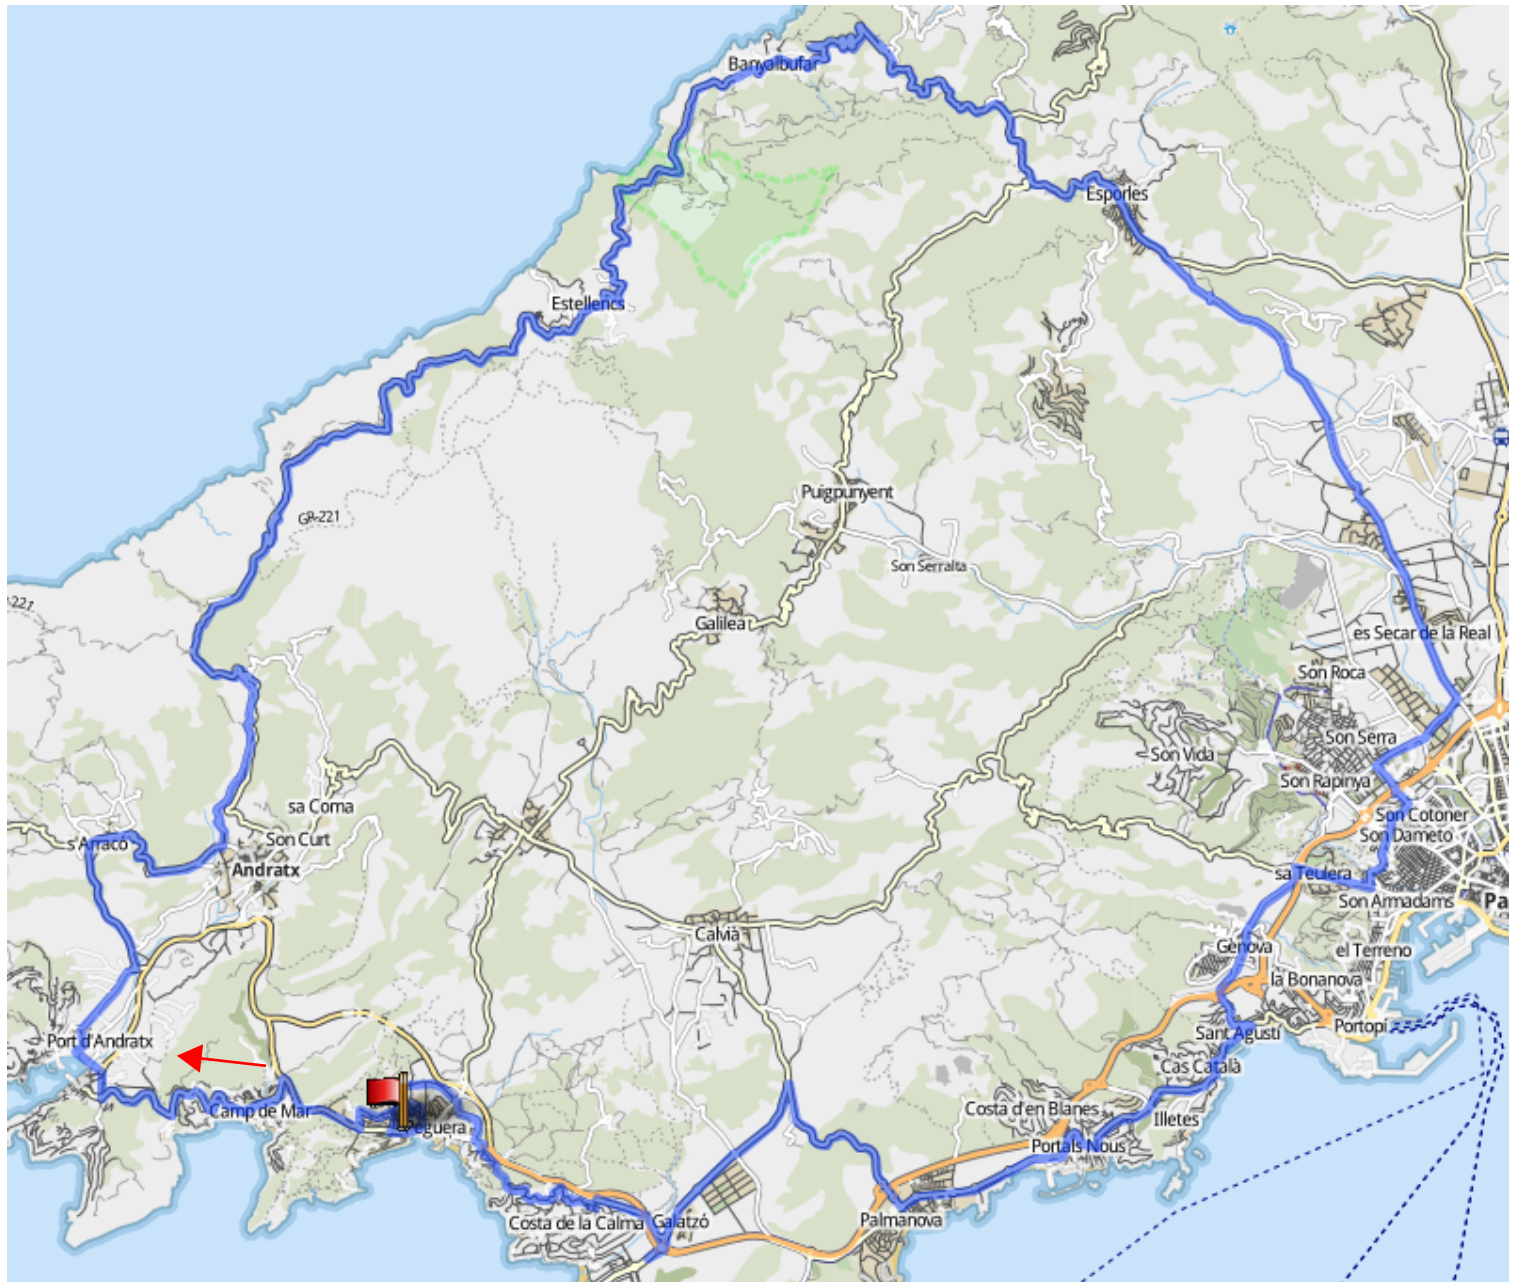

Mallorca2012_17_Port d'Andratx-s'Arracó-Andratx-Banyalbutar-Esportes-Palma-Palmanova_90 km_1900 hm

Højde profil

Højde område

380 Meter (Højde fra 2 Meter til 382 Meter)

Total opstigning 1.956 Meter

Total nedstigning 1.951 Meter