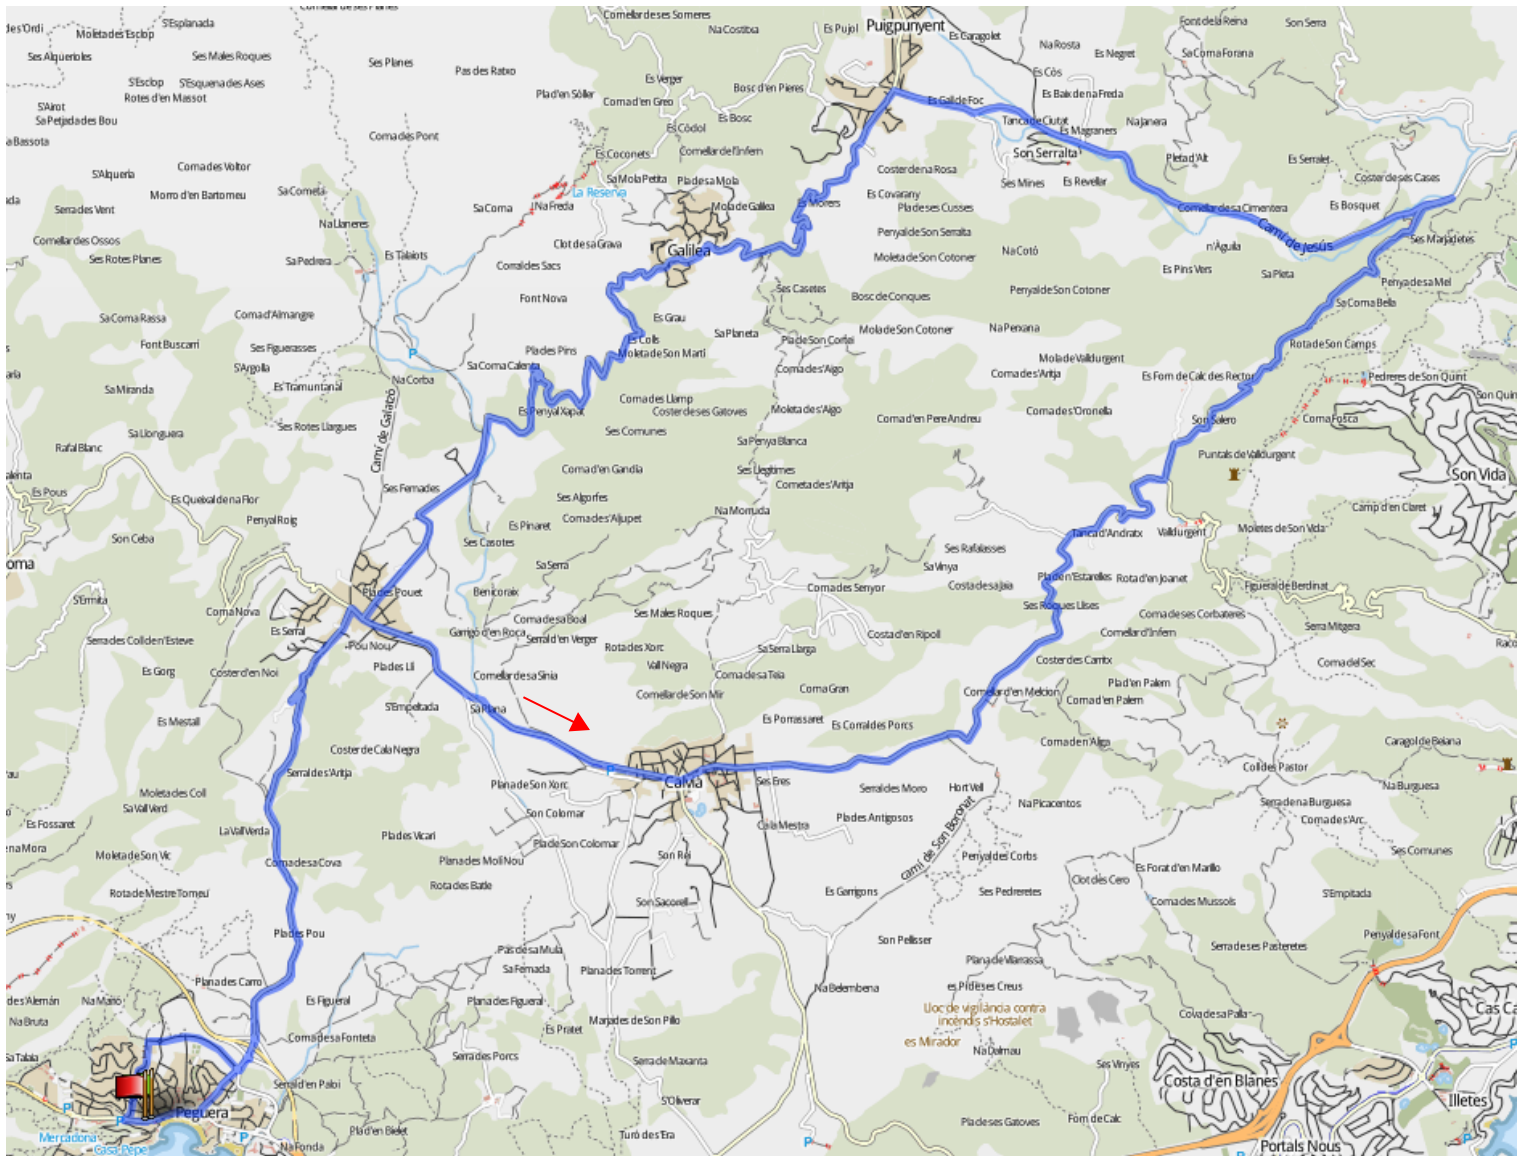

Mallorca2012_4_Calvia-Puigpunyent-Galilea_45 km_850

Højde profil

Højde område

411 Meter (Højde fra 8 Meter til 419 Meter)

Total opstigning 863 Meter

Total nedstigning 855 Meter

GPSies-Index 7,33 Nyhed! (experimental)