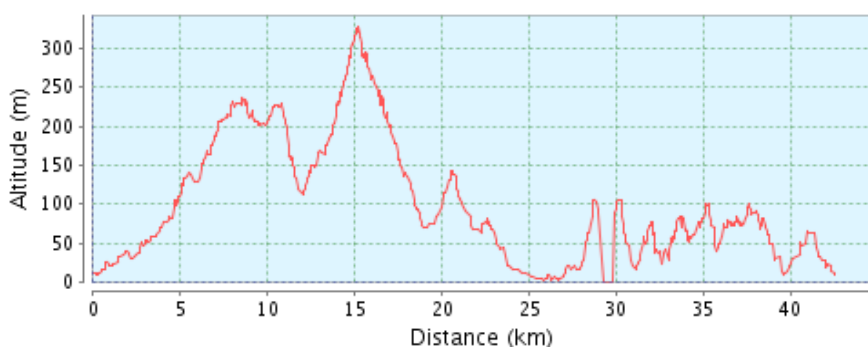

## Højde profil

## Højde område

327 Meter (Højde fra 0 Meter til 327 Meter)

**Total opstigning** 1.377 Meter

**Total nedstigning** 1.378 Meter

**GPSies-Index** 10,33 Nyhed! (experimental)

**ClimbByBike-Index** 100,06

**Fiets-Index** 0,25