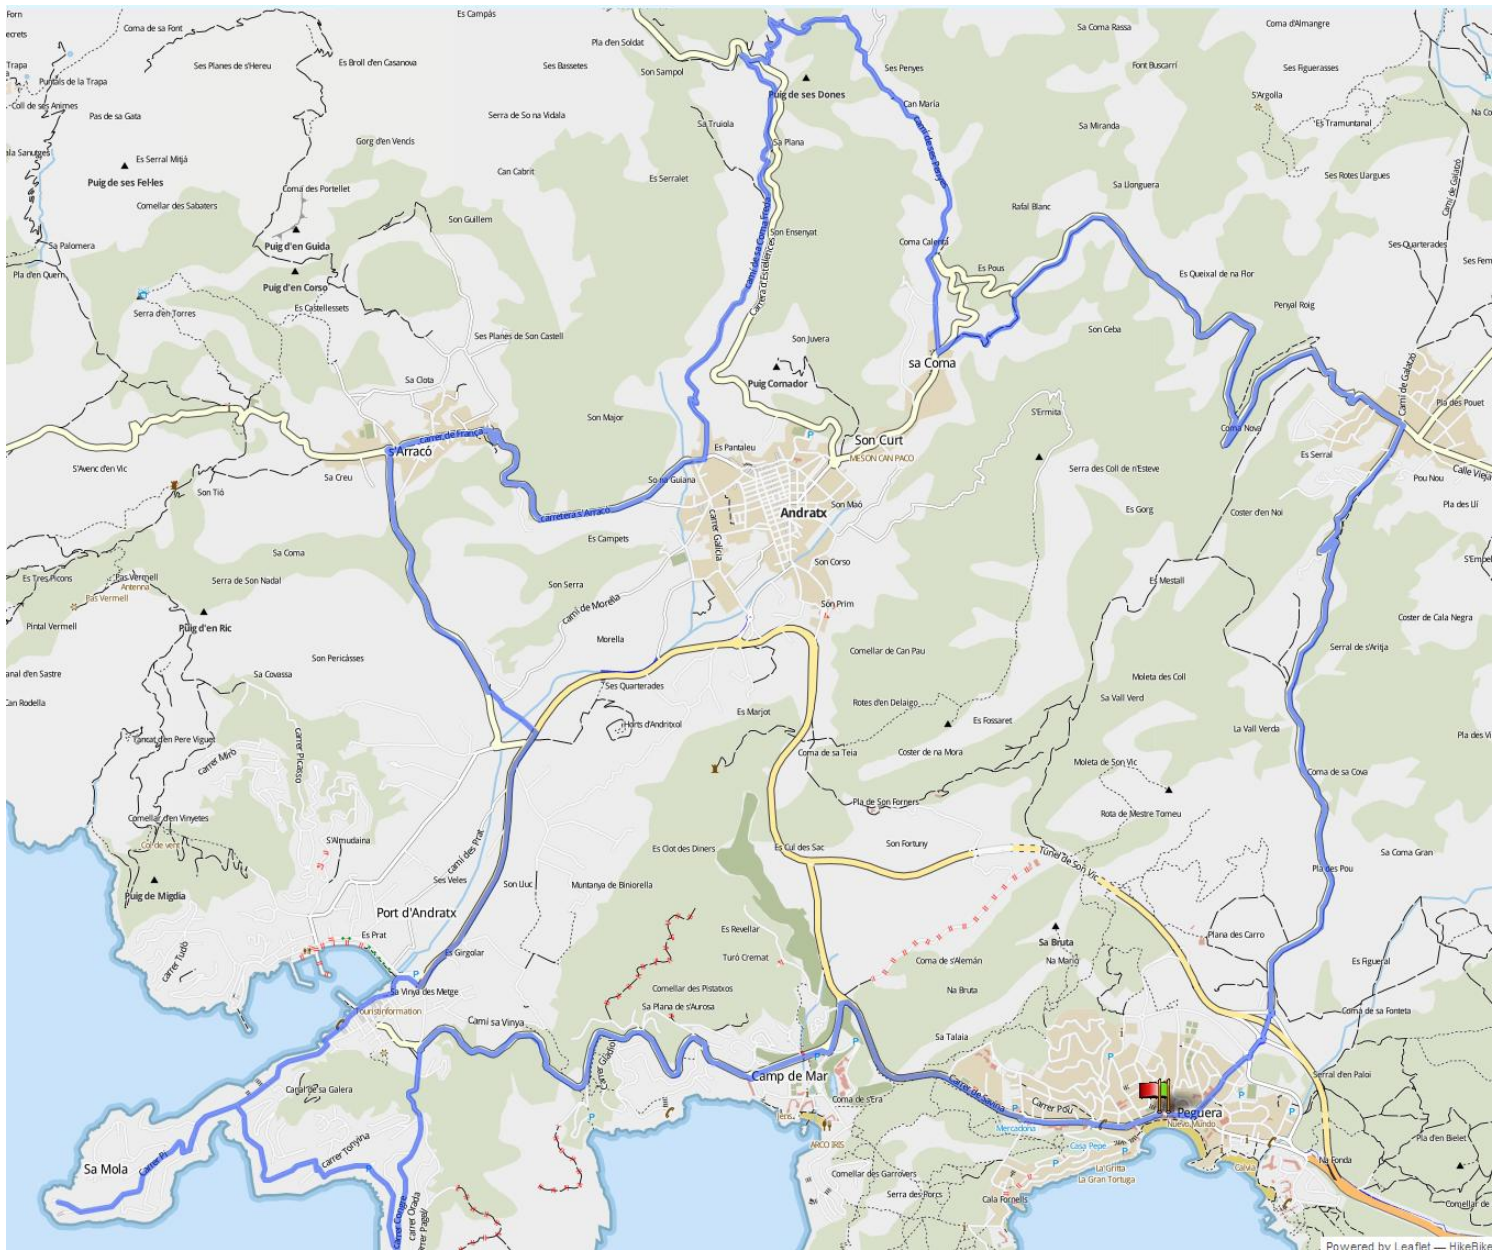

## Højde profil

## Højde område

327 Meter (Højde fra 0 Meter til 327 Meter)

**Total opstigning** 1.377 Meter

**Total nedstigning** 1.378 Meter

**GPSies-Index** 10,33 Nyhed! (experimental)

**ClimbByBike-Index** 100,06

**Fiets-Index** 0,25