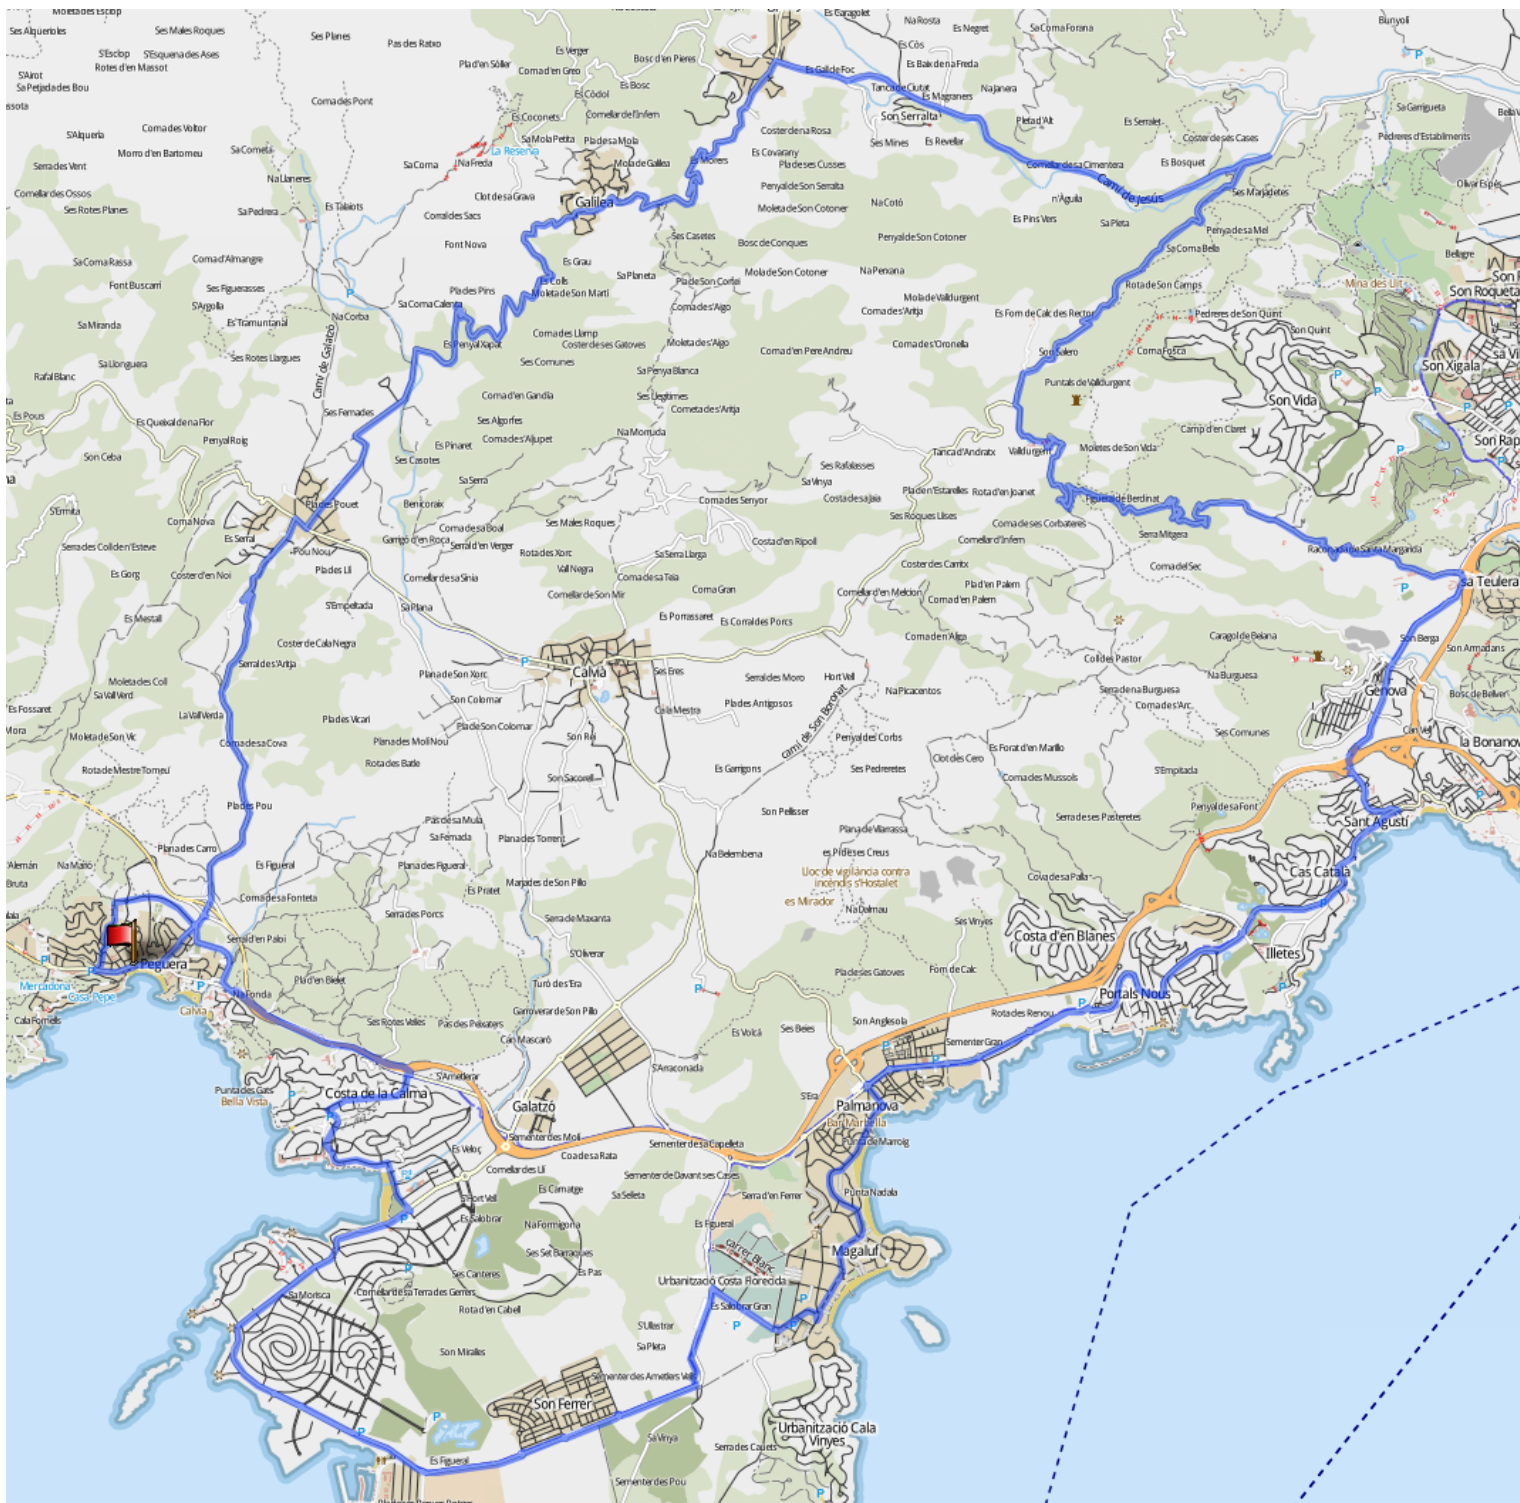

## Højde profil

## Højde område

414 Meter (Højde fra 2 Meter til 416 Meter)  
**Total opstigning 1.520 Meter**  
**Total nedstigning 1.520 Meter**

**GPSies-Index 11,49** Nyhed! (experimental)  
**ClimbByBike-Index 110,77** 💡  
**Fiets-Index 0,25** 💡