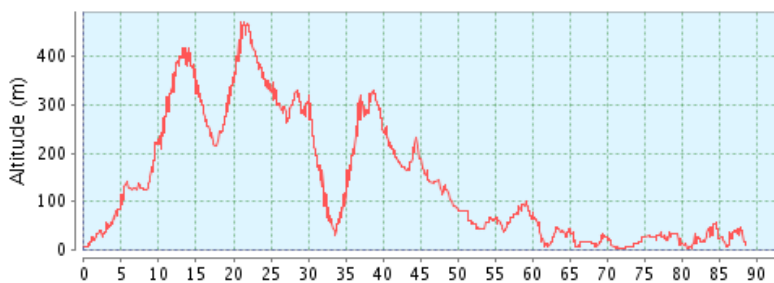

# Mallorca-7\_Galilea-Port des Canonge-Esporles-Cas Catalá-Palmanova\_88 km\_1600 hm

## Højde profil

## Højde område

468 Meter (Højde fra 2 Meter til 470 Meter)

**Total opstigning** 1.678 Meter

**Total nedstigning** 1.677 Meter

**GPSies-Index** 13,26 Nyhed! (experimental)

**ClimbByBike-Index** 127,94 🚲

**Fiets-Index** 0,25 🚲