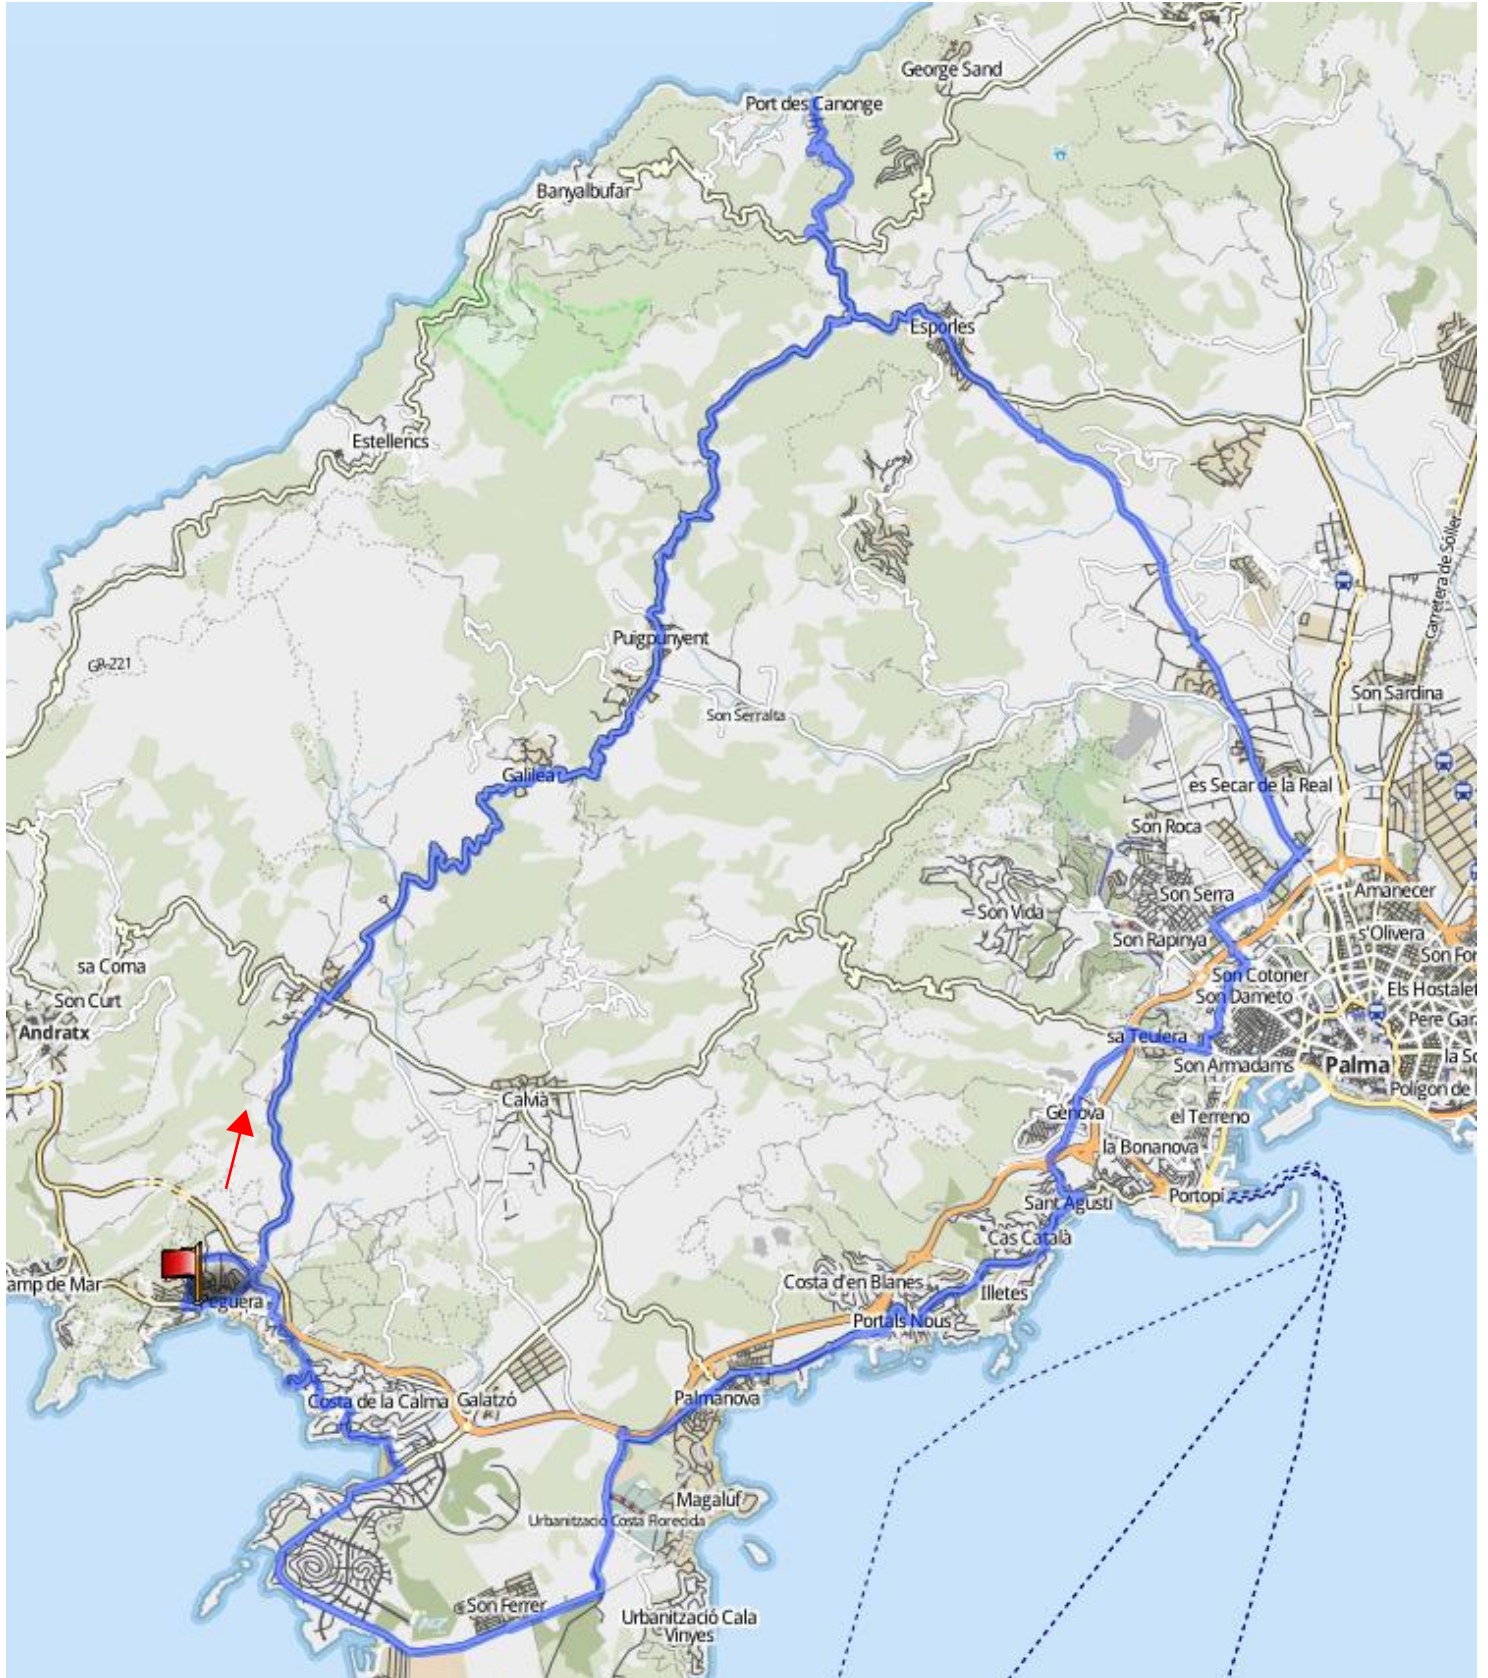

# Mallorca-7\_Galilea-Port des Canonge-Esporles-Cas Catalá-Palmanova\_88 km\_1600 hm

## Højde profil

## Højde område

468 Meter (Højde fra 2 Meter til 470 Meter)

**Total opstigning** 1.678 Meter

**Total nedstigning** 1.677 Meter

**GPSies-Index** 13,26 Nyhed! (experimental)

**ClimbByBike-Index** 127,94 🚲

**Fiets-Index** 0,25 🚲