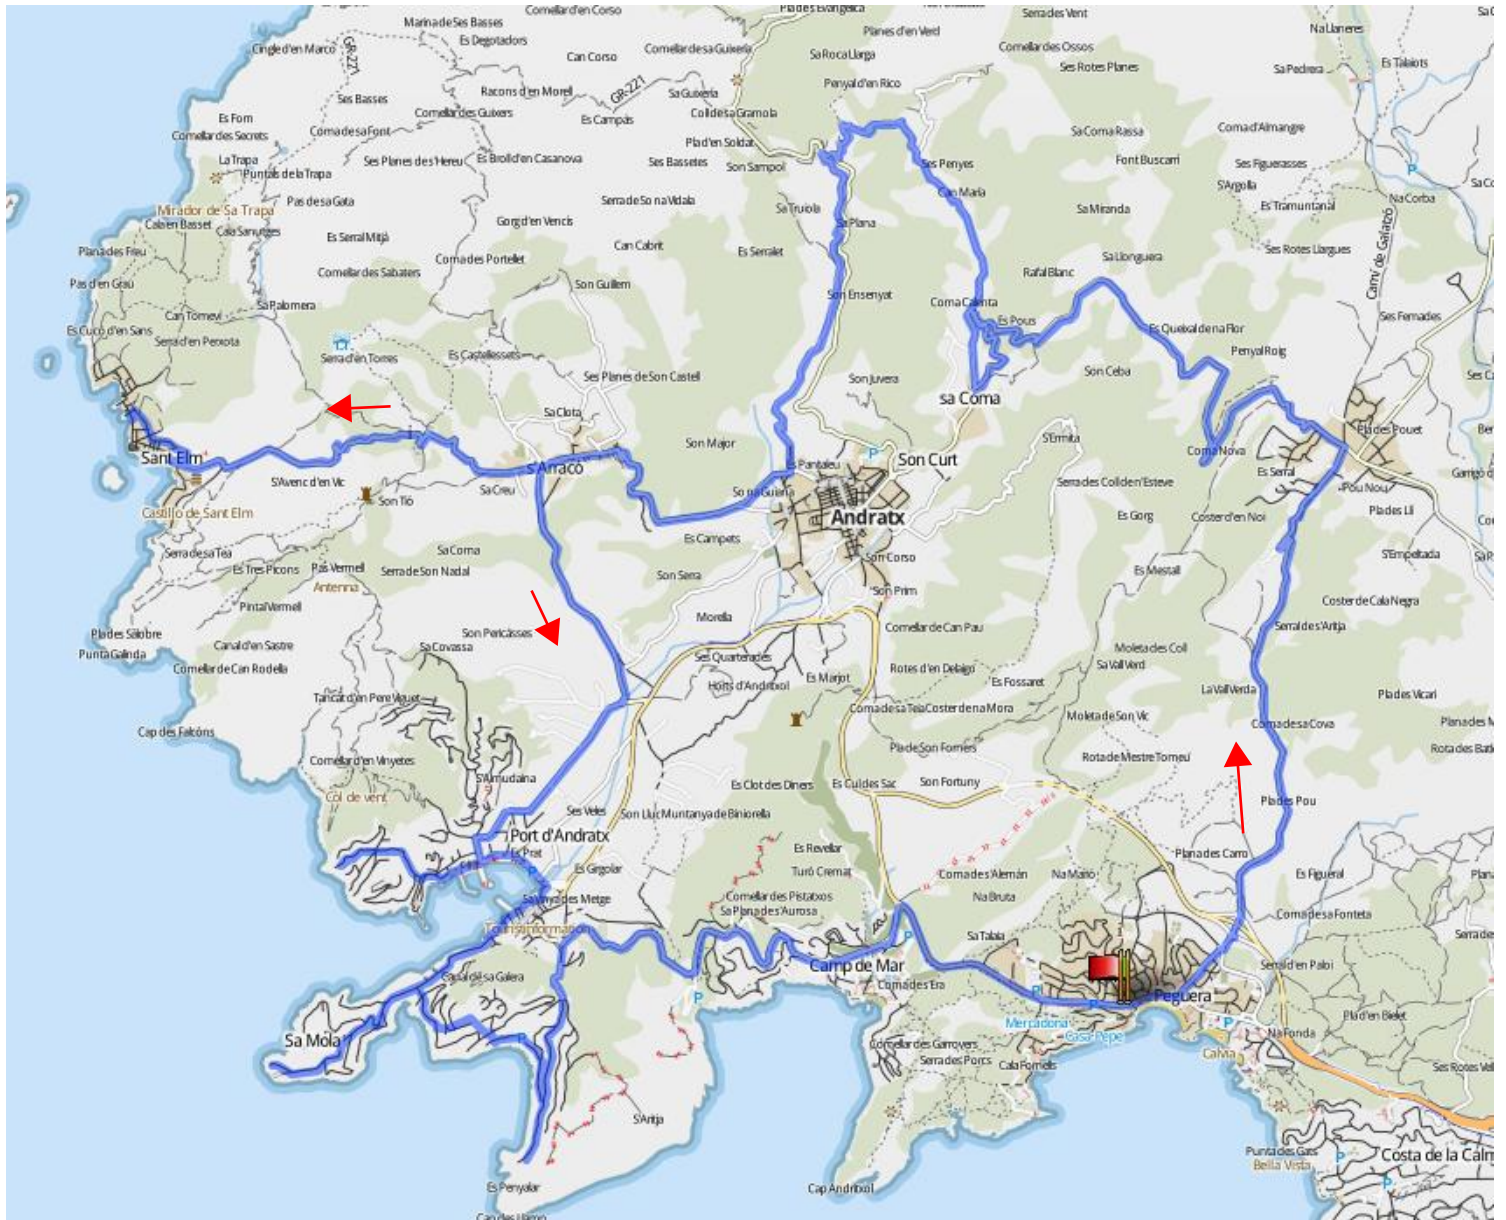

Mallorca2012_16_Es Capdellá-Sa Coma-s'Arracó-Sant Elm-s'Arracó-Port Andratx-Sa Mola-Camp de Mar_56 km_1400 hm

Højde profil

Højde område

324 Meter (Højde fra 2 Meter til 326 Meter)

Total opstigning 1.457 Meter

Total nedstigning 1.434 Meter

GPSies-Index 10,76 Nyhed! (experimental)

ClimbByBike-Index 104,34 🚲

Fiets-Index 0,19 🚲