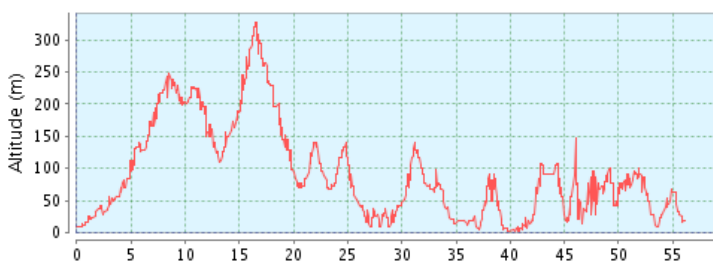

Mallorca2012_16_Es Capdellá-Sa Coma-s'Arracó-Sant Elm-s'Arracó-Port Andratx-Sa Mola-Camp de Mar_56 km_1400 hm

Højde profil

Højde område

324 Meter (Højde fra 2 Meter til 326 Meter)

Total opstigning 1.457 Meter

Total nedstigning 1.434 Meter

GPSies-Index 10,76 Nyhed! (experimental)

ClimbByBike-Index 104,34 🚲

Fiets-Index 0,19 🚲