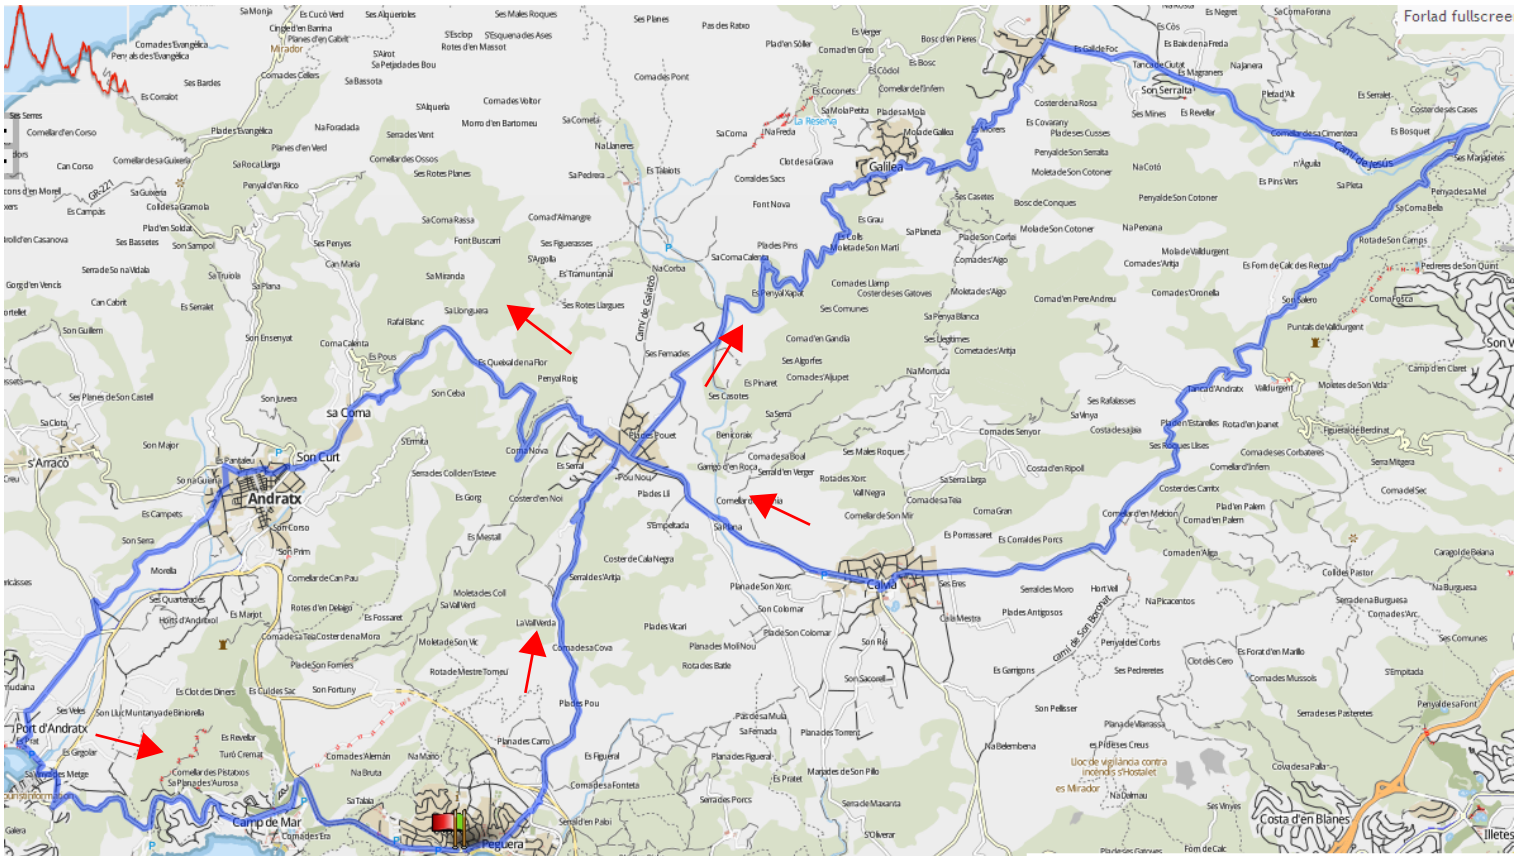

# Mallorca2012\_14\_Es Capdellá-Puigpunyent-Son Serralta-Calvia-Es Capdellá-Andratx-Port Andratx-Camp de Mar\_59 km\_1000 hm

## Højde profil

## Højde område

417 Meter (Højde fra 2 Meter til 419 Meter)

Total opstigning 1.119 Meter

Total nedstigning 1.119 Meter

GPSies-Index 9,23 Nyhed! (experimental)

ClimbByBike-Index 88,07 🧠

Fiets-Index 0,29 🧠