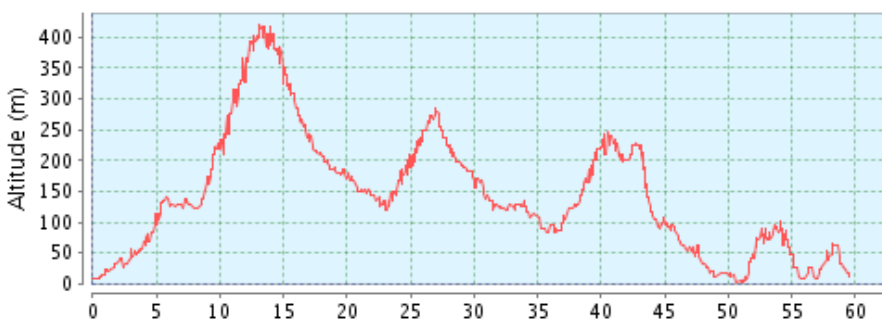

# Mallorca2012\_14\_Es Capdellá-Puigpunyent-Son Serralta-Calvia-Es Capdellá-Andratx-Port Andratx-Camp de Mar\_59 km\_1000 hm

## Højde profil

## Højde område

417 Meter (Højde fra 2 Meter til 419 Meter)

Total opstigning 1.119 Meter

Total nedstigning 1.119 Meter

GPSies-Index 9,23 Nyhed! (experimental)

ClimbByBike-Index 88,07 🧠

Fiets-Index 0,29 🧠