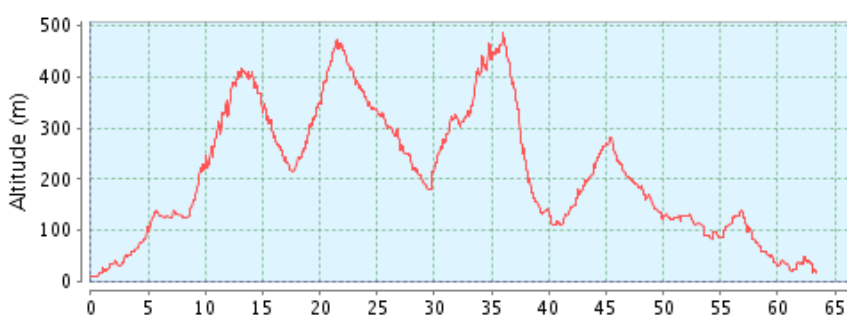

Mallorca2012_3_Es Capdellá-Galilea-Puigpunyent-Esportes-Es Verger-Calvia _63 km_1400 hm

Højde profil

Højde område

476 Meter (Højde fra 10 Meter til 486 Meter)

Total opstigning 1.431 Meter

Total nedstigning 1.423 Meter