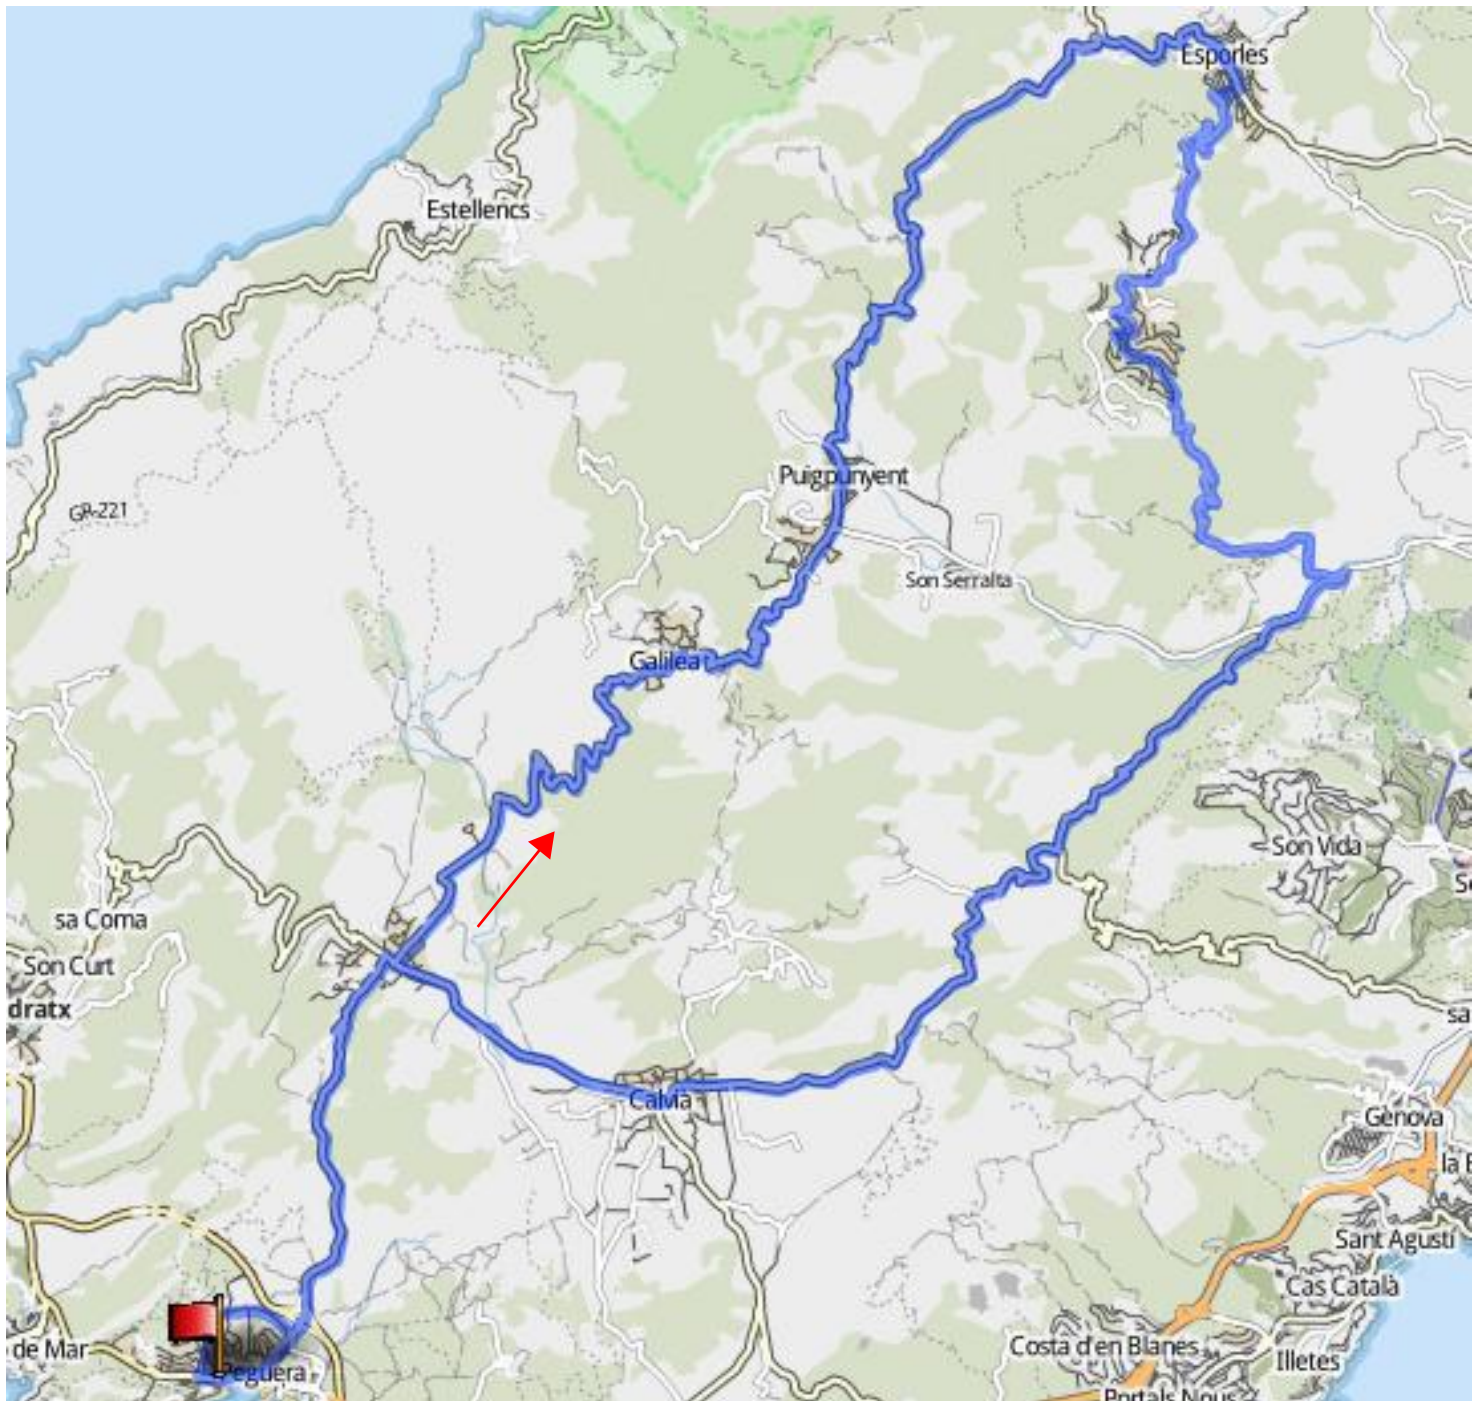

Mallorca2012_3_Es Capdellá-Galilea-Puigpunyent-Esportes-Es Verger-Calvia _63 km_1400 hm

Højde profil

Højde område

476 Meter (Højde fra 10 Meter til 486 Meter)

Total opstigning 1.431 Meter

Total nedstigning 1.423 Meter

GPSies-Index 10,96 Nyhed! (experimental)

ClimbByBike-Index 104,72

Fiets-Index 0,36