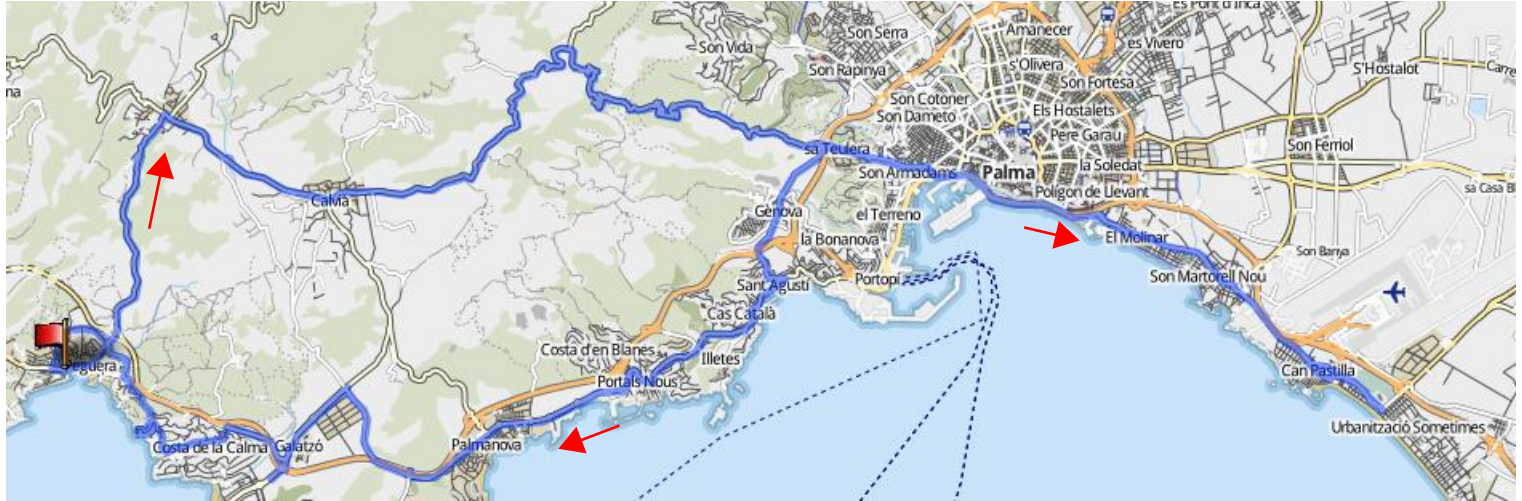

Mallorca2012_12_Es Capdellá-Calviá-Palma-Can Pastilla-Palma-Sant Agusti-Palmanova-Galatzó_75 km_800 hm

Højde profil

Højde område

382 Meter (Højde fra 1 Meter til 383 Meter)

Total opstigning 896 Meter

Total nedstigning 900 Meter