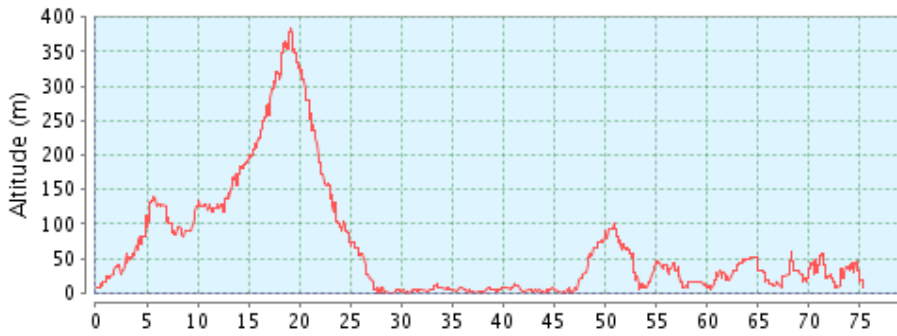

Mallorca2012_12_Es Capdellá-Calviá-Palma-Can Pastilla-Palma-Sant Agusti-Palmanova-Galatzó_75 km_800 hm

Højde profil

Højde område

382 Meter (Højde fra 1 Meter til 383 Meter)

Total opstigning 896 Meter

Total nedstigning 900 Meter

GPSies-Index 9,46 **Nyhed! (experimental)**

ClimbByBike-Index 90,75 💡

Fiets-Index 0,19 💡