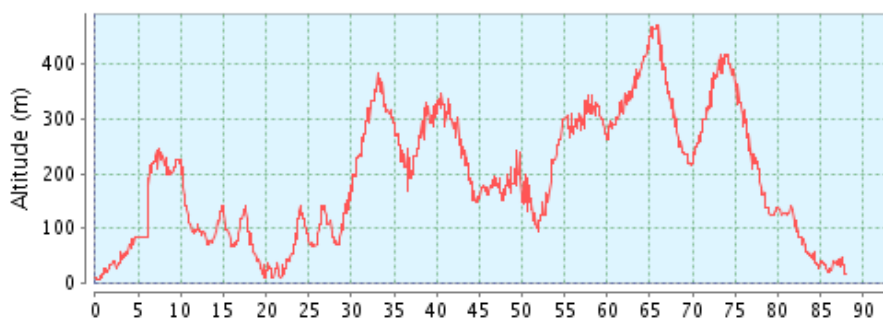

Mallorca2012_13_Es Capdelá-Sa Coma-Andratx-San Elm-Andratx-Estellencs-Banyalbufar-Puigpunyent-Galilea-Es Capdelá_88 km_2400 hm

Højde profil

Højde område

462 Meter (Højde fra 8 Meter til 470 Meter)
Total opstigning 2.444 Meter
Total nedstigning 2.442 Meter