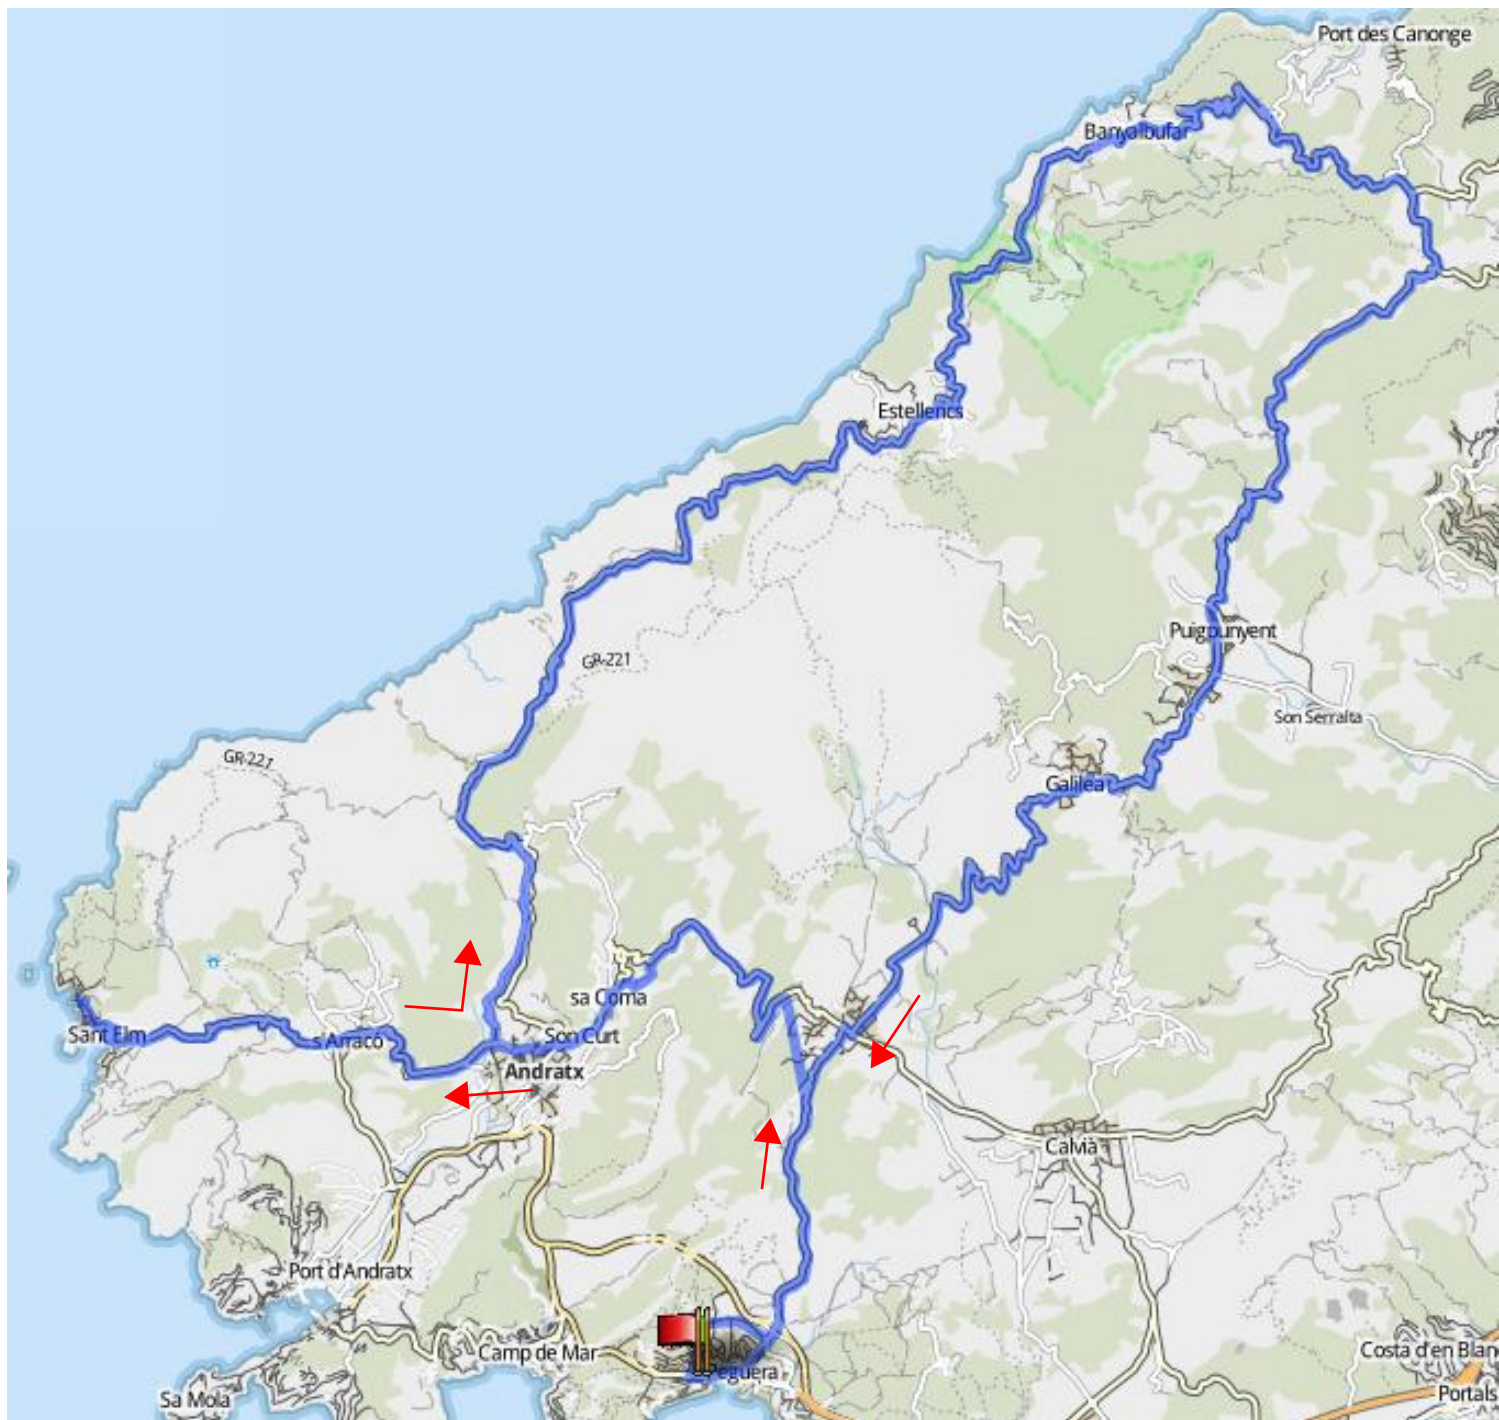

Mallorca2012_13_Es Capdelá-Sa Coma-Andratx-San Elm-Andratx-Estellencs-Banyalbufar-Puigpunyent-Galilea-Es Capdelá_88 km_2400 hm

Højde profil

Højde område

462 Meter (Højde fra 8 Meter til 470 Meter)
Total opstigning 2.444 Meter
Total nedstigning 2.442 Meter

GPSies-Index 17,17 Nyhed! (experimental)

ClimbByBike-Index 166,99 💡

Fiets-Index 0,24 💡