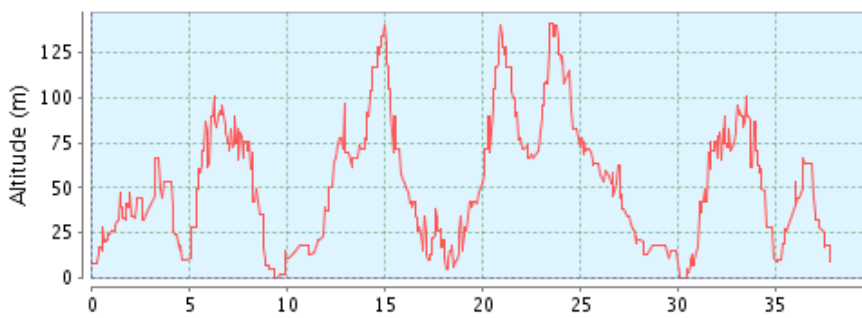

Mallorca2012_5_Camp de Mar-Port d'Andratx-s'Anaco-Sant Elm-Andratx- Port d'Andratx-Camp de MarVal_38 km_700 hm

Højde profil

Højde område

141 Meter (Højde fra 0 Meter til 141 Meter)
Total opstigning 740 Meter
Total nedstigning 739 Meter

GPSies-Index 6,15 Nyhed! (experimental)

ClimbByBike-Index 60,12 💡

Fiets-Index 0,05 💡