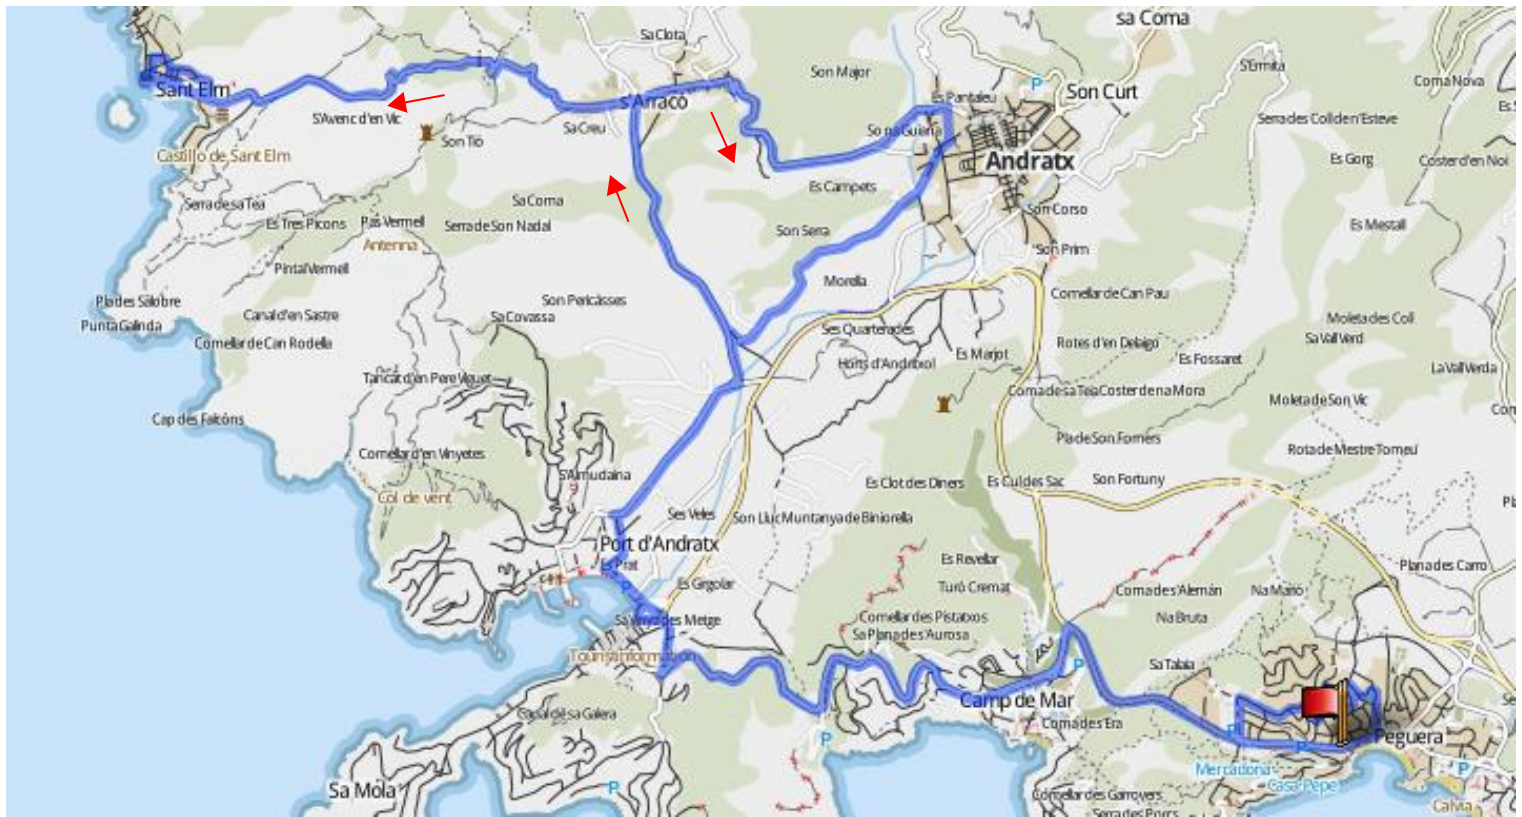

Mallorca2012_5_Camp de Mar-Port d'Andratx-s'Anaco-Sant Elm-Andratx- Port d'Andratx-Camp de MarVal_38 km_700 hm

Højde profil

Højde område

141 Meter (Højde fra 0 Meter til 141 Meter)
Total opstigning 740 Meter
Total nedstigning 739 Meter