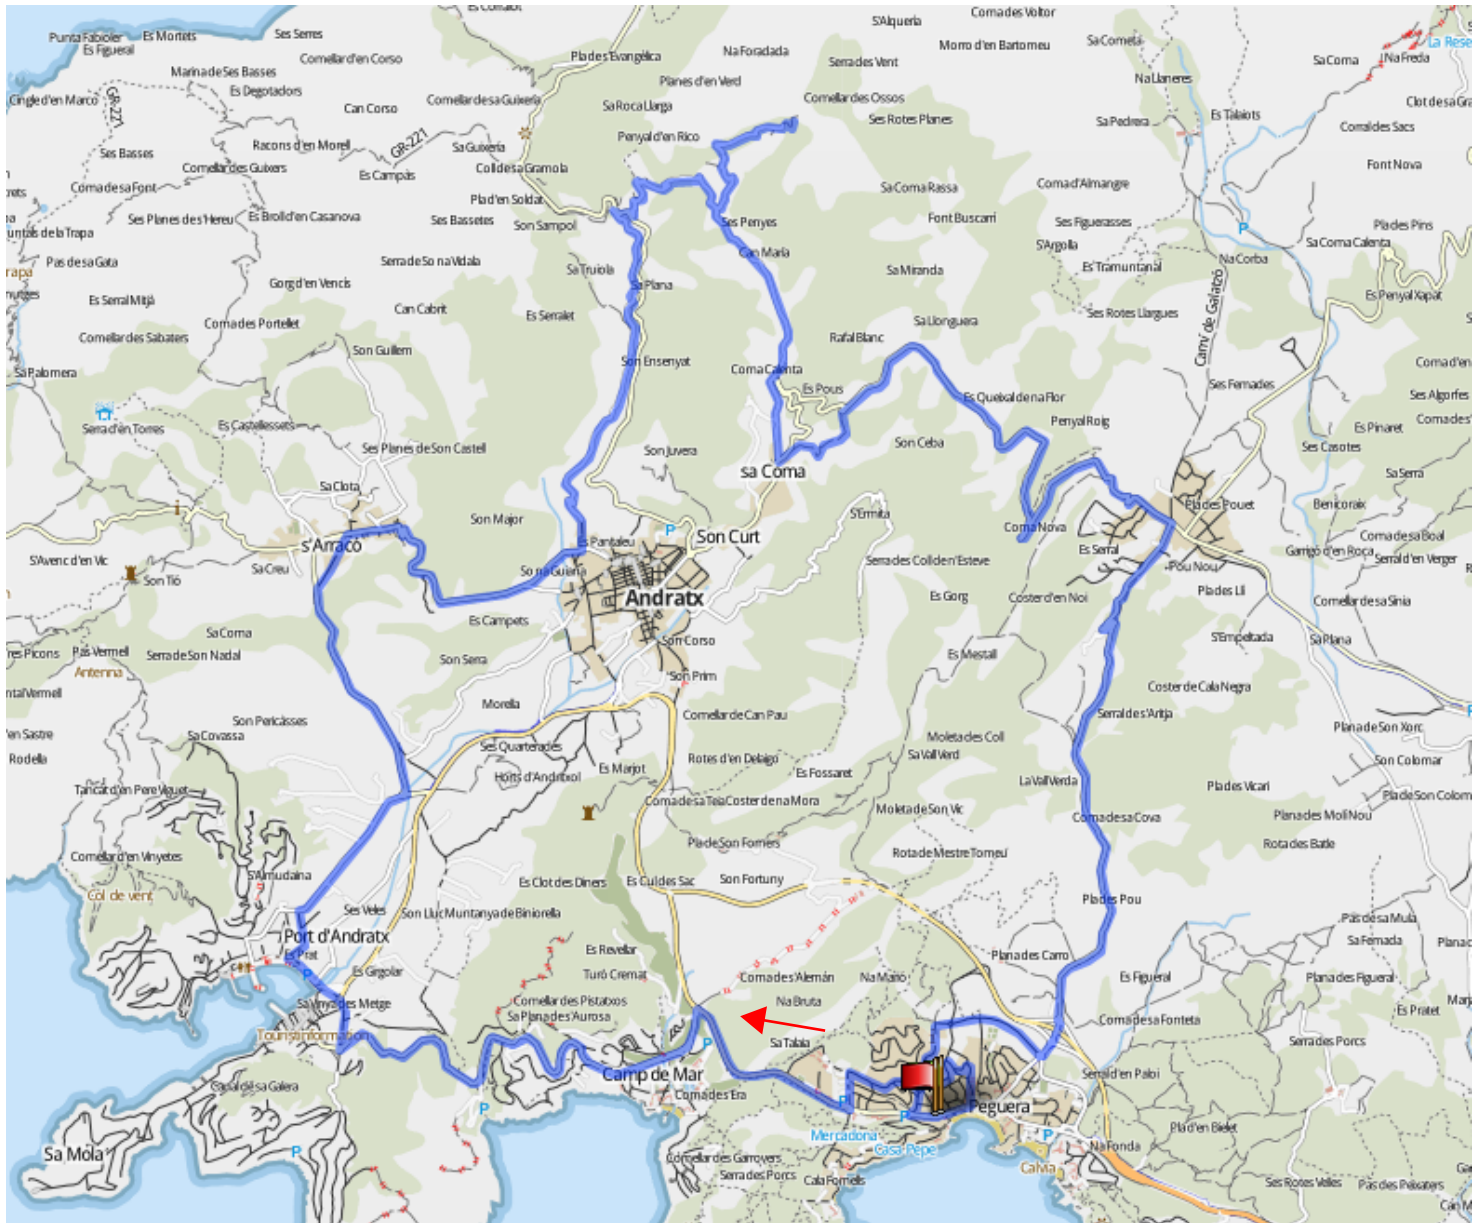

Mallorca2012_15_Camp de Mar-Port Andratx-s'Arraco-Andratx-Sa Coma-Es Capdellá_39 km_900 hm

Højde profil

Højde område

377 Meter (Højde fra 2 Meter til 379 Meter)

Total opstigning 969 Meter

Total nedstigning 963 Meter