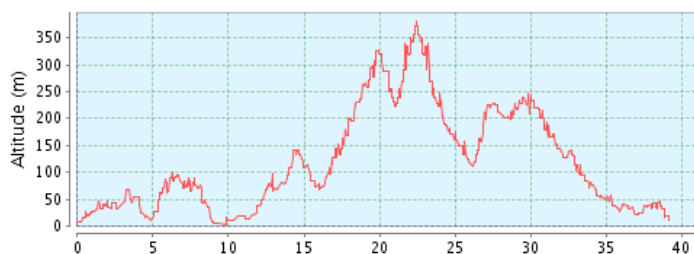

Mallorca2012_15_Camp de Mar-Port Andratx-s'Arraco-Andratx-Sa Coma-Es Capdellá_39 km_900 hm

Højde profil

Højde område

377 Meter (Højde fra 2 Meter til 379 Meter)

Total opstigning 969 Meter

Total nedstigning 963 Meter