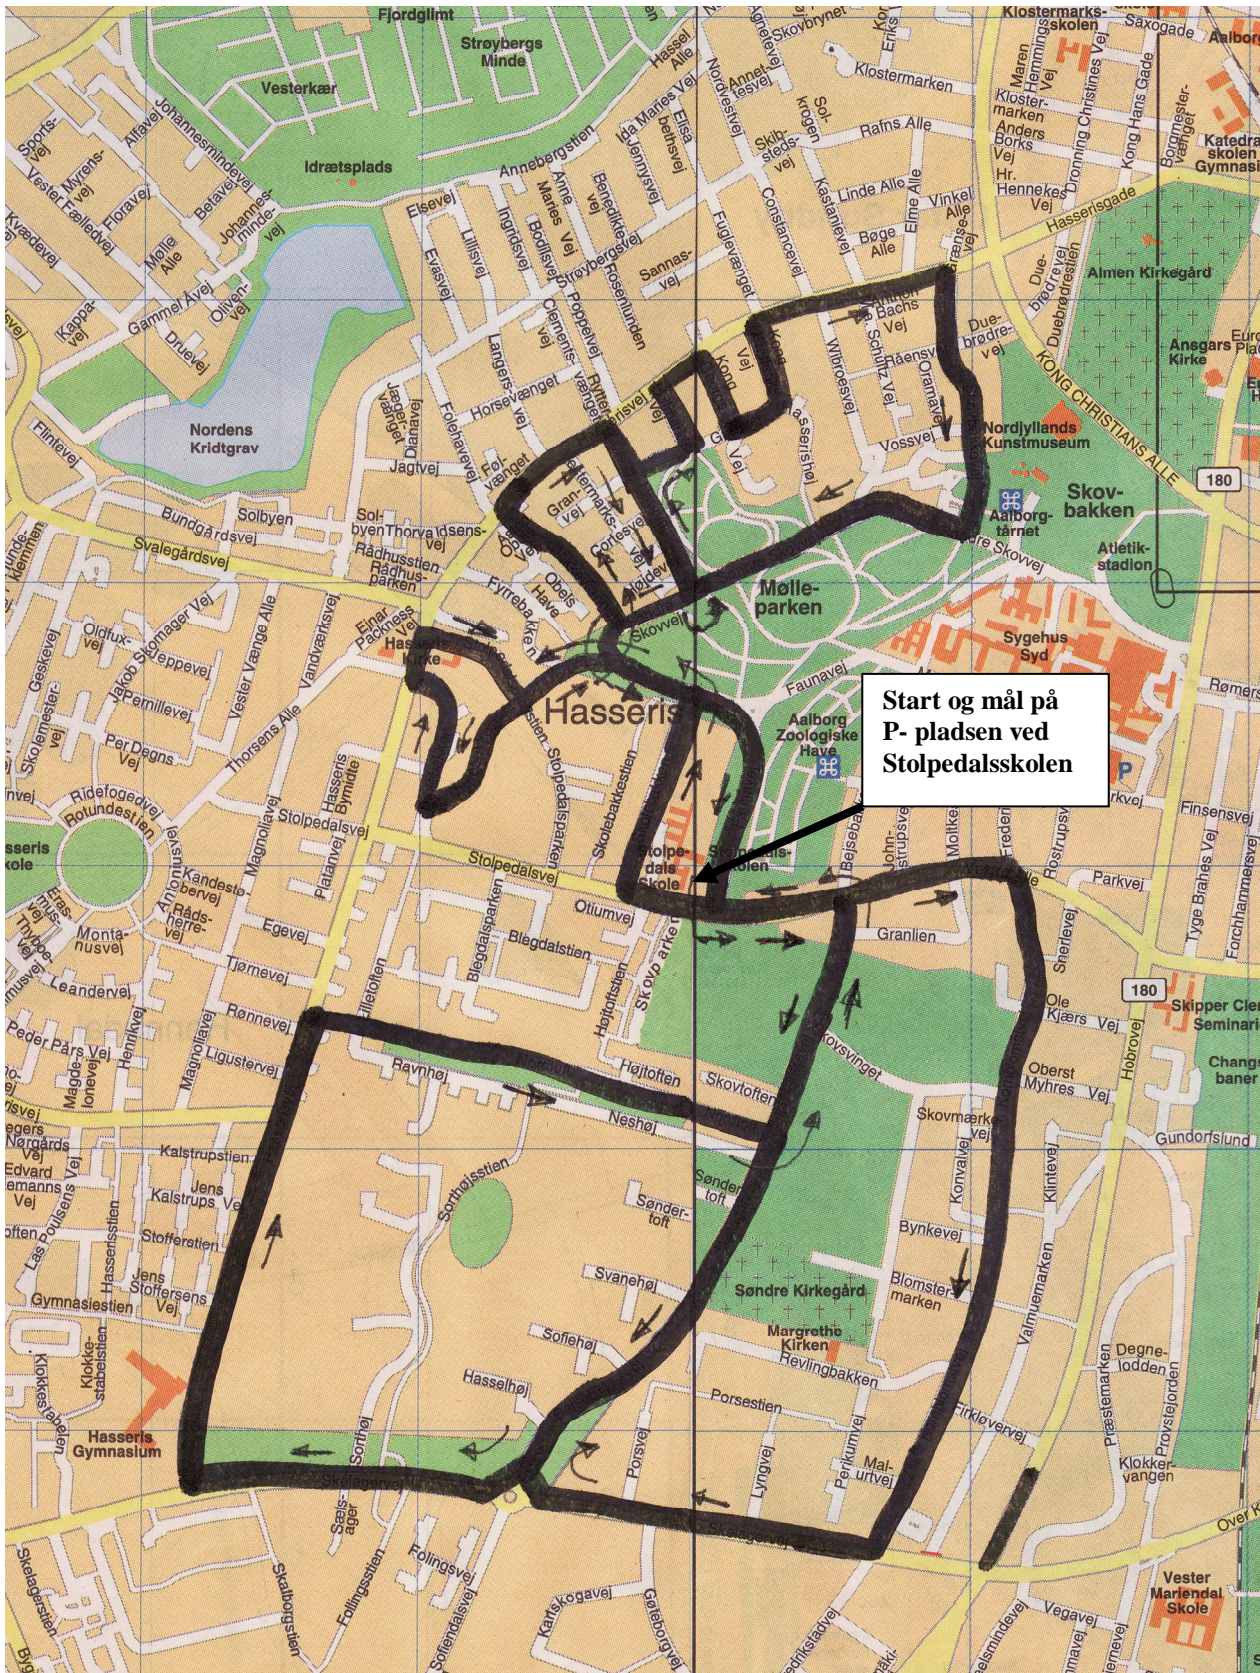

MTB Tour-Hasseris

Start og mål på P-pladsen ved Stolpedalskolen

P-pladsen ved Stolpedalskolen - Vestre Allé - Bejsebakkevej - Skelagervej - Hasserisvej - Nordtoften - Bejsebakkevej - Vestre Allé - Stolpedalsvej - Skolebakken - Søndre Skovvej - Thulebakkestien - Thulebakken - Hasserisvej - Stolpedalsparkstien - Thulebakkestien - Søndre Skovvej - Bakkevænget - Hasserisvej - Naurvej - (vendepunkt på Søndre Skovvej) - Naurvej - Granvej - Højmarksvej - Hasserisvej - Kong Georgs Vej - Granvej - Kong Frederikvej - Hasserisvej - Skovbakkevej - Søndre Skovvej - Faunavej - Vestre Allé - Kornblomstvej - Skelagervej - Bejsebakkevej - Vestre Allé - P-pladsen ved Stolpedalskolen.