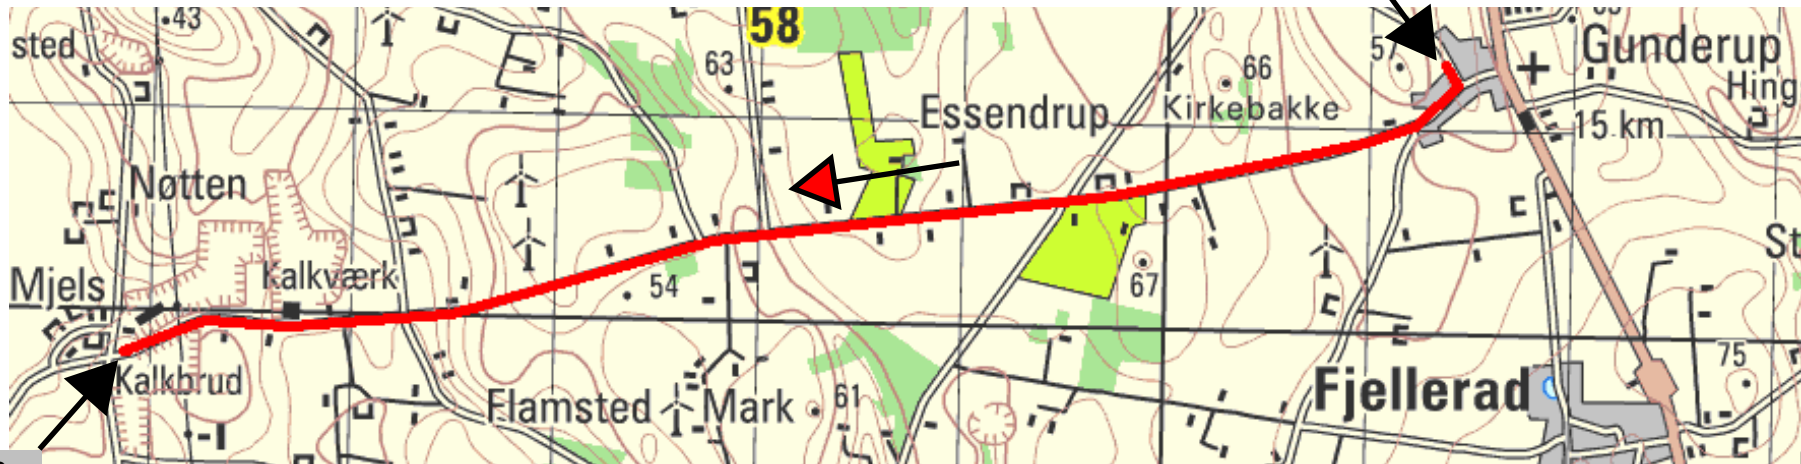

CRAFT Enkeltstart Cup 2012

Prologen Gunderup - Mjels

6,9 km

Start ved
Frysehus

Mål 50 m
før kryds